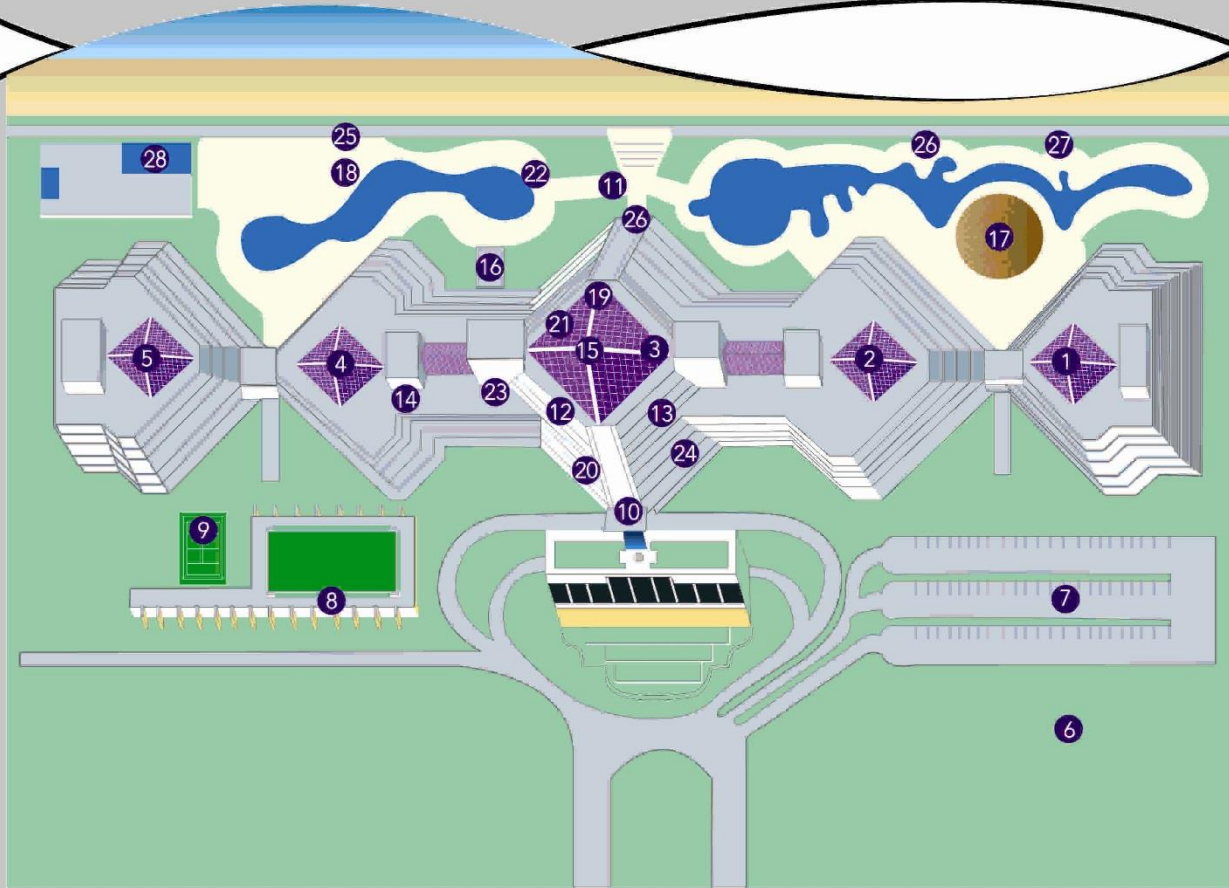

MAPA DE UBICACIÓN SITE PLAN

- | | | | | |
|--|--|--|--|--|
| <p>1 PIRAMIDE 1 WELCOME LOUNGE CLUB MELIA PYRAMID 1</p> <p>2 PIRAMIDE 2 / PYRAMID 2</p> <p>3 PIRAMIDE 3 / PYRAMID 3</p> <p>4 PIRAMIDE 4 / PYRAMID 4</p> <p>5 PIRAMIDE 5 ROYAL SERVICE FREE TO LOUNGE PYRAMID 5</p> <p>6 GOLF CLUB</p> <p>7 ESTACIONAMIENTO / PARKING</p> | <p>8 CENTRO DE CONVENCIONES CONVENTION CENTER</p> <p>9 CANCHA DE TENIS / TENNIS COURT</p> <p>10 ENTRADA PRINCIPAL / MAIN ENTRANCE</p> <p>11 COCOSBAR
WELCOME LOUNGE
KID'S ZONE / GAME ROOM
FAMILY CONCIERGE FREE TO LOUNGE</p> <p>13 TIENDAS / STORES</p> | <p>14 YHI SPA / YHI MOVES</p> <p>15 ibana loji</p> <p>16 MARKET GRILL</p> <p>17 la perla</p> <p>18 lapalapa</p> | <p>19 mole
blueagave
fuego
NAOS
VENTO
20 TEMPO
21 avenue <small>LOBBY</small>
red lounge</p> | <p>22 ACTIVIDADES ACUATICAS / AQUATICS ACTIVITIES</p> <p>23 RENTA DE AUTOS / CAR RENTAL AGENCIA DE VIAJES / TRAVEL AGENCY</p> <p>24 LOGO SHOP FOTOGRAFO / PHOTOGRAPHER</p> <p>25 ACCESO EXCLUSIVO PLAYA ROYAL SERVICE ROYAL SERVICE BEACH EXCLUSIVE ACCESS</p> <p>26 ACCESO A PLAYA BEACH ACCESS</p> <p>27 ACCESO EXCLUSIVO PLAYA FAMILY CONCIERGE FAMILY CONCIERGE BEACH EXCLUSIVE ACCESS</p> <p>28 WEDDING GAZEBO GAZEBO PARA BODAS</p> <p>★ USTED ESTA AQUI / YOUR ARE HERE</p> |
|--|--|--|--|--|